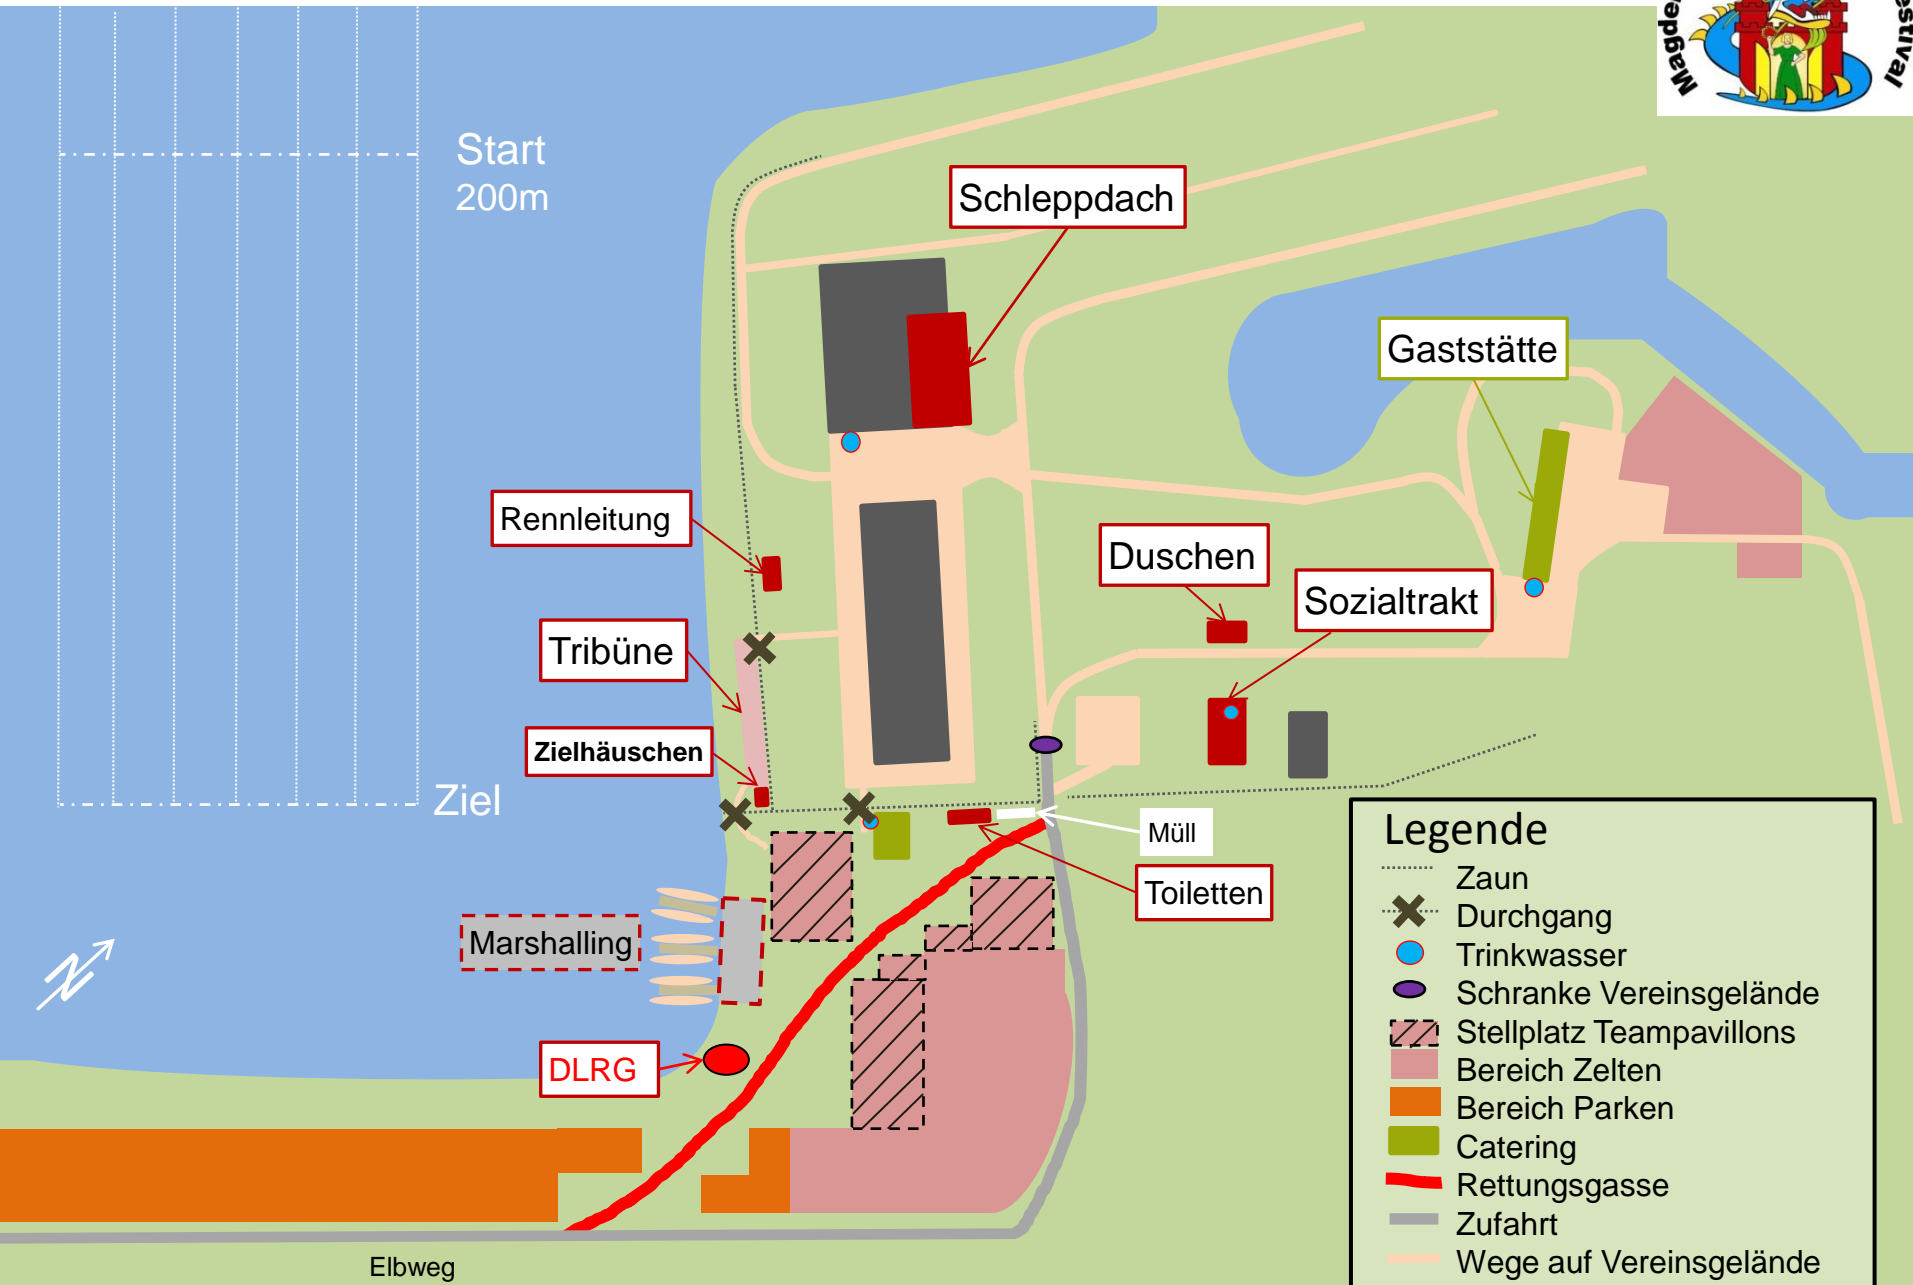

Lageplan Magdeburger Drachenbootfestival

Elbweg